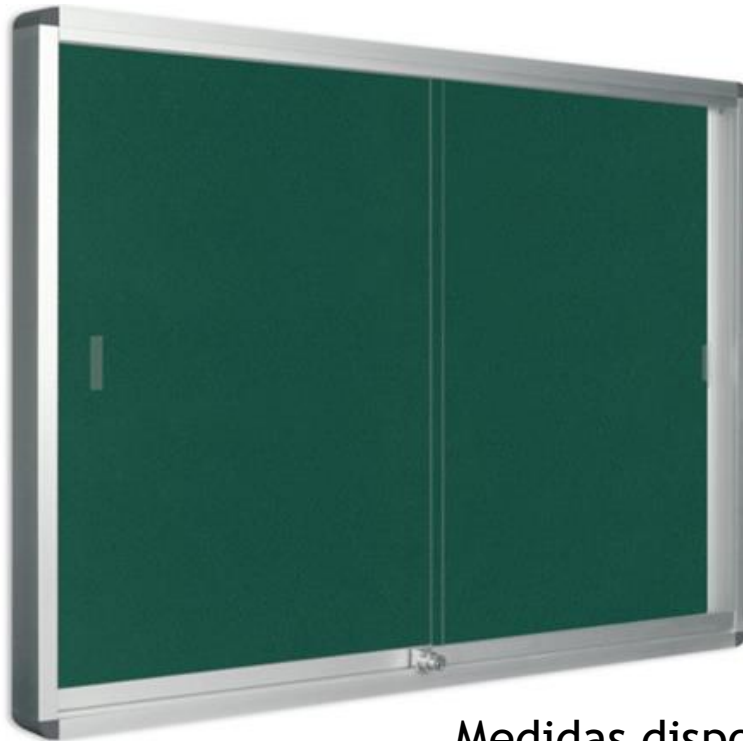

Quadro de escrita em giz

Características:

- ❖ Quadro Lousanite preta ou verde fórmica
- ❖ Caixilho alumínio;
- ❖ Contraface: Película alumínio anti-humidade;
- ❖ Cantos e terminais da calha PVC Cinza Escuro;
- ❖ Calha porta giz alumínio.

Medidas disponíveis

900x600

1200x900

600x400

600x450

Quadro de cortiça

Características:

- ❖ Superfície de cortiça natural de alta qualidade;
- ❖ Contraface: Chapa aço galvanizada 0.4mm;
- ❖ Caixilho alumínio 16x16mm;
- ❖ Cantos e terminais da calha PVC cinza escuro;
- ❖ Calha porta marcador alumínio.

Medidas disponíveis

450x600	1200x1500
600x900	900x1800
900x1200	1200x1800
1200x1500	1000x2000
1000x1500	1200x2000
	1200x2400

Vitrines de Interior

Características:

- ❖ A porta acrílica forte dá uma excelente visibilidade ao material exibido;
- ❖ Profundidade interna utilizável: 18mm;
- ❖ Profundidade total: 57mm;
- ❖ Superfície: Aço Lacado, Cortiça e Combonet;
- ❖ Porta bloqueável e fornecido com duas chaves.

Medidas disponíveis

596x688	967x706
816x688	967x926
816x995	1146x967
1036x995	1324x967
1036x1302	1586x967
1256x1302	1256x1302

Vitrine interior

Características:

- ❖ Sistema de portas deslizantes ideal para corredores e espaços estreitos;
- ❖ Profundidade interna utilizável: 33mm;
- ❖ Profundidade total: 70mm;
- ❖ Possibilidade de ser em cortiça;
- ❖ Superfície: Felt (disponível em cinco cores diferentes);
- ❖ Vidro endurecido de 5 mm para maior segurança;
- ❖ Bloqueável e fornecido com duas chaves.