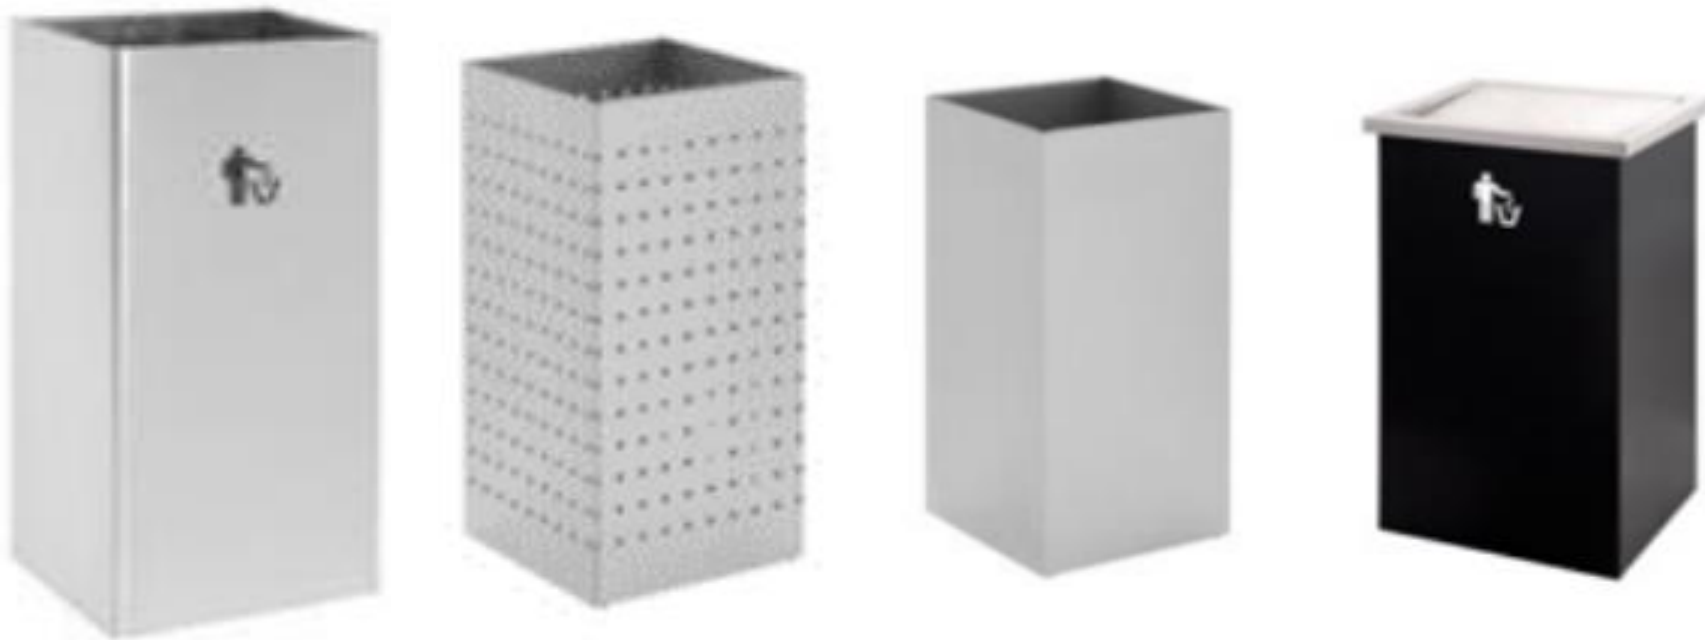

Cinzeiros com abertura para lixo

Cesto para lixo

Cesto para lixo

Bengaleiros

Porta guarda-chuvas

Biombos Mistos

- ❖ Biombos mistos
- ❖ Diferentes acabamentos (vidro, melamina, tecido).
- ❖ Estruturas simples ou mistas.
- ❖ Pés com 320 x 80 mm nos pontos de apoio ao solo.

Medidas Disponíveis

1600x800
1600x1000
1600x1200
1900x800
1900x1000
1900x1200

Biombos Simples

- ❖ Biombos Simples
- ❖ Diferentes acabamentos (vidro, melamina, tecido).
- ❖ Estruturas simples ou mistas.
- ❖ Pés com 320 x 80 mm nos pontos de apoio ao solo.