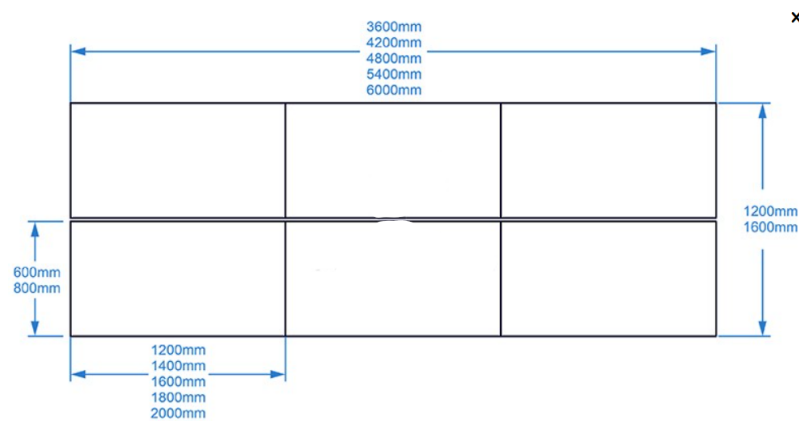

O espaço é seu, as soluções são nossas.

LINHA BETTER I

- Estrutura metálica
- Pé Fechado
- Tapo em melamina
- Com possibilidade de divisória frontal
- 2,4,6,8 postos de trabalho

LINHA BETTER II

- Estrutura metálica
- Pé Aberto
- Tapo em melamina
- Com possibilidade de divisoria frontal
- 2,4,6,8 postos de trabalho

LINHA BETTER II

- Estrutura metálica
- Pé Aberto
- Tapo em melamina
- Com possibilidade de divisória frontal
- 4 postos de trabalho

LINHA ART

- Estrutura metálica
- Pé Aberto
- Tapo em melamina
- Com possibilidade de divisória frontal
- 2,4,6,8 postos de trabalho

LINHA ENDOW

- Estrutura metálica
- Pé madeira Aberto
- Tapo em melamina
- Com possibilidade de divisória frontal
- 2,4,6,8 postos de trabalho

LINHA BORN

- Estrutura metálica
- Pé madeira Aberto
- Tapo em melamina
- Com possibilidade de divisória frontal
- 2,4,6,8 postos de trabalho

LINHA BEST

- Estrutura metálica
- Tapo em melamina
- Com possibilidade de divisória frontal
- 2,4 postos de trabalho