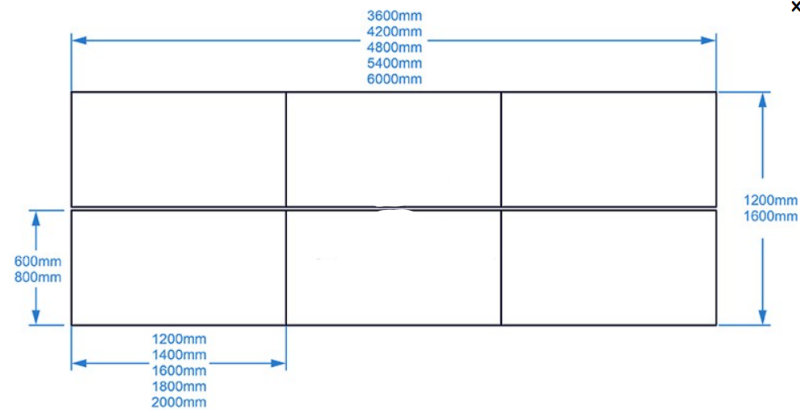

O espaço é seu, as soluções são nossas.

LINHA BETTER I

- Estrutura metálica
- Pé Fechado
- Tapo em melamina
- Com possibilidade de divisória frontal
- 2,4,6,8 postos de trabalho

LINHA BETTER II

- Estrutura metálica
- Pé Aberto
- Tapo em melamina
- Com possibilidade de divisoria frontal
- 2,4,6,8 postos de trabalho

LINHA BETTER II

- Estrutura metálica
- Pé Aberto
- Tapo em melamina
- Com possibilidade de divisória frontal
- 4 postos de trabalho

LINHA ART

- Estrutura metálica
- Pé Aberto
- Tapo em melamina
- Com possibilidade de divisória frontal
- 2,4,6,8 postos de trabalho

LINHA ENDOW

- Estrutura metálica
- Pé madeira Aberto
- Tapo em melamina
- Com possibilidade de divisória frontal
- 2,4,6,8 postos de trabalho

LINHA BORN

- Estrutura metálica
- Pé madeira Aberto
- Tapo em melamina
- Com possibilidade de divisória frontal
- 2,4,6,8 postos de trabalho

LINHA BEST

- Estrutura metálica
- Tapo em melamina
- Com possibilidade de divisória frontal
- 2,4 postos de trabalho