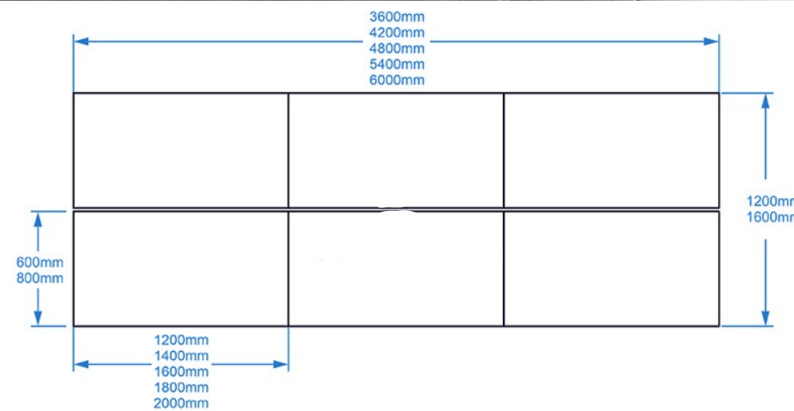

LINHA BETTER II

- Estrutura metálica
- Pé Aberto
- Tapo em melamina
- Com possibilidade de divisória frontal
- 4 postos de trabalho

LINHA ART

- Estrutura metálica
- Pé Aberto
- Tapo em melamina
- Com possibilidade de divisória frontal
- 2,4,6,8 postos de trabalho

LINHA ENDOW

- Estrutura metálica
- Pé madeira Aberto
- Tapo em melamina
- Com possibilidade de divisória frontal
- 2,4,6,8 postos de trabalho

LINHA BORN

- Estrutura metálica
- Pé madeira Aberto
- Tapo em melamina
- Com possibilidade de divisória frontal
- 2,4,6,8 postos de trabalho

LINHA STAR

- Estrutura metálica
- Pé Aberto
- Tapo e armários em melamina

LINHA ECO

- Estrutura metálica e melamina
- Tapo em melamina
- Com possibilidade de divisória frontal
- 2,4,6,8 postos de trabalho

LINHA BEST

- Estrutura metálica
- Tapo em melamina
- Com possibilidade de divisória frontal
- 2,4 postos de trabalho