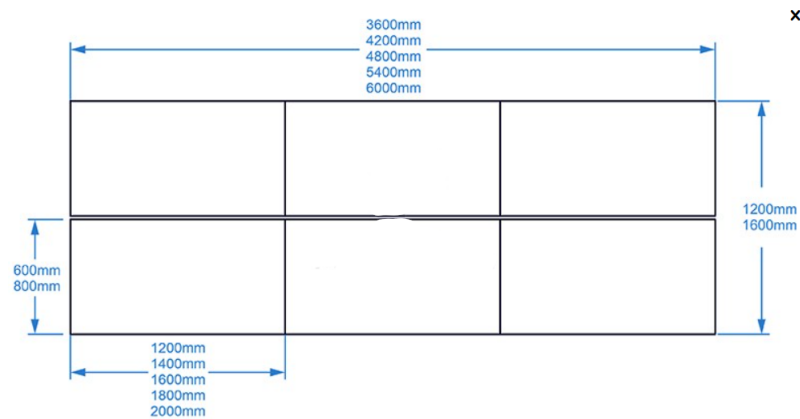

O espaço é seu, as soluções são nossas.

LINHA BETTER I

- Estrutura metálica
- Pé Fechado
- Tapo em melamina
- Com possibilidade de divisória frontal
- 2,4,6,8 postos de trabalho

LINHA BETTER II

- Estrutura metálica
- Pé Aberto
- Tapo em melamina
- Com possibilidade de divisoria frontal
- 2,4,6,8 postos de trabalho

LINHA BETTER II

- Estrutura metálica
- Pé Aberto
- Tapo em melamina
- Com possibilidade de divisória frontal
- 4 postos de trabalho

LINHA ART

- Estrutura metálica
- Pé Aberto
- Tapo em melamina
- Com possibilidade de divisória frontal
- 2,4,6,8 postos de trabalho

LINHA ENDOW

- Estrutura metálica
- Pé madeira Aberto
- Tapo em melamina
- Com possibilidade de divisória frontal
- 2,4,6,8 postos de trabalho

LINHA BORN

- Estrutura metálica
- Pé madeira Aberto
- Tapo em melamina
- Com possibilidade de divisória frontal
- 2,4,6,8 postos de trabalho

LINHA BEST

- Estrutura metálica
- Tapo em melamina
- Com possibilidade de divisória frontal
- 2,4 postos de trabalho